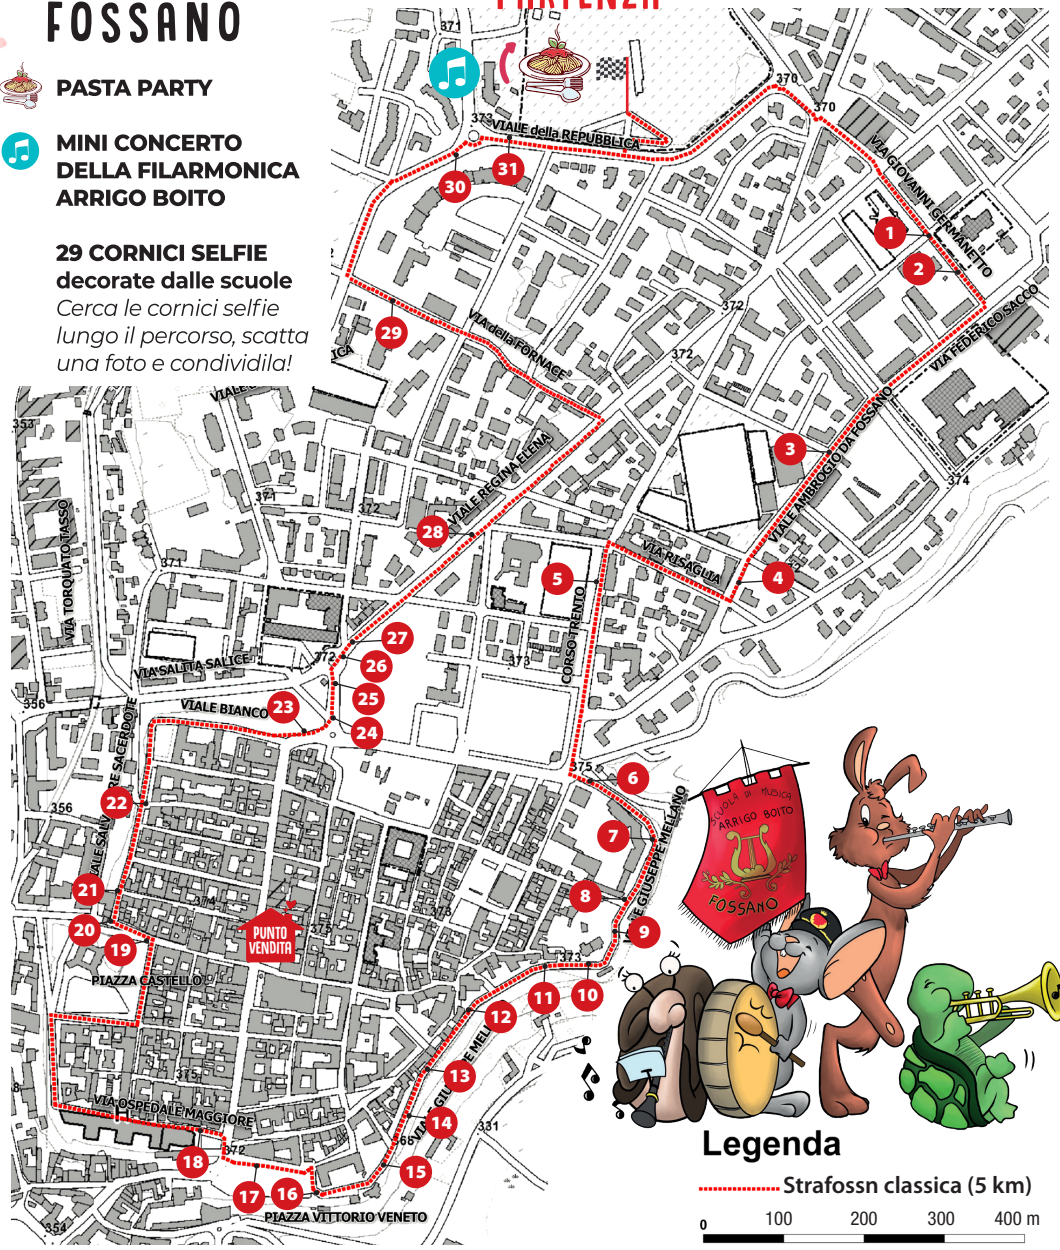

38^a Straffossan

8 OTTOBRE 2023

CAMMINATA LUDICO COMPETITIVA

FOSSANO

PASTA PARTY

MINI CONCERTO DELLA FILARMONICA ARRIGO BOITO

29 CORNICI SELFIE
 decorate dalle scuole
 Cerca le cornici selfie
 lungo il percorso, scatta
 una foto e condividila!

PARTENZA

Legenda

----- Straffossan classica (5 km)

0 100 200 300 400 m

LEGENDA CORNICI

- 1 Scuola dell'infanzia
"Gianni Rodari" - *Fossano*
- 2 Scuola dell'infanzia
"Toesca e Macario" - *Loc. Murazzo*
- 3 Scuola dell'infanzia
"Enrico Zanaroli" - *Loc. Maddalene*
- 4 Scuola dell'infanzia
- *Loc. San Sebastiano*
- 5 Scuola dell'infanzia **"Nostra Signora del Salice"** - *Fossano*
- 6 Scuola primaria
"F.lli Vernassa" - *Cervere*
- 7 Centro diurno **"Il Mosaico"**
- 8 Scuola primaria
"Primo Levi" - *Fossano*
- 9 Scuola Primaria - *Lequio Tanaro*
- 10 Scuola primaria
"San Domenico" - *Fossano*
- 11 Scuola primaria **"Don Antonio Mana"** - *Loc. Maddalene*
- 12 Scuola primaria **"Italo Calvino"**
- *Fossano*
- 13 Scuola secondaria di primo grado
"Via Dante" - *Fossano*
- 14 Scuola dell'infanzia - *Trinità*
- 15 Scuola primaria - *Loc. Murazzo*
- 16 Scuola dell'infanzia
"Celebrini" - *Fossano*
- 17 Scuola dell'infanzia
"Luigi Dompè" - *Fossano*
- 18 Scuola secondaria
di primo grado - *Cervere*
- 19 Scuola primaria
"Luigi Einaudi" - *Fossano*
- 20 Scuola primaria
"Lidia Rolfi" - *Genola*
- 21 Scuola secondaria
di primo grado - *Genola*
- 22 Scuola secondaria
di primo grado - *Sant'Albano Stura*
- 23 Scuola secondaria
di primo grado - *Bene Vagienna*
- 24 Scuola secondaria
di primo grado - *Trinità*
- 25 Scuola secondaria di primo grado
"Sacco - Boetto" - *Fossano*
- 26 Scuola primaria - *Salmour*
- 27 Scuola primaria - *Bene Vagienna*
- 28 Scuola primaria - *Sant'Albano Stura*
- 29 Scuola dell'infanzia
"Carlo Collodi" - *Fossano*
- 30 Scuola primaria - *Trinità*
- 31 Scuola dell'infanzia - *Salmour*